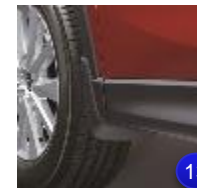

ACCESORIOS GENUINOS MAZDA

INTERIORES

EXTERIORES

CX-5

1

2

5

3

4

7

6

12

8

9

10

13

14

4:2:4

6:4

11

15

17

16

15

18

DISFRUTA MÁS TU MAZDA CON ACCESORIOS GENUINOS